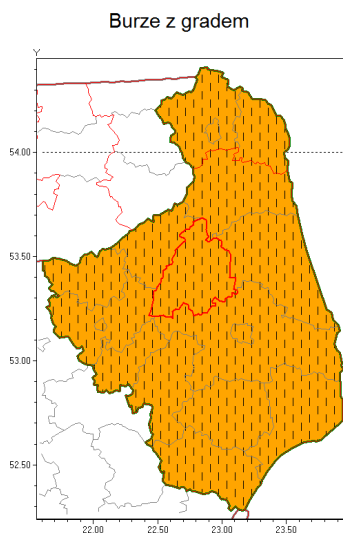

Zasięg ostrzeżenia w województwie

Zmiana ostrzeżenia meteorologicznego Nr 16 wydanego o godz. 07:11 dnia 10.08.2018

Nazwa biura	IMGW-PIB Centralne Biuro Prognoz Meteorologicznych Zespół w Białymstoku
Zjawisko/stopień zagrożenia	Burze z gradem/ 2
Obszar	województwo podlaskie powiat moniecki
Ważność	od godz. 14:00 dnia 10.08.2018 do godz. 24:00 dnia 10.08.2018
Przebieg	Prognozuje się wystąpienie burz z opadami deszczu miejscami od 30 mm do 50 mm, lokalnie do 60 mm oraz porywami wiatru do 115 km/h. Miejscami grad.
Prawdopodobieństwo wystąpienia zjawiska(%)	80%
Uwagi	Brak.
Dyrektor synoptyk IMGW-PIB	Maciej Maciejewski
Godzina i data wydania	godz. 10:40 dnia 10.08.2018
SMS	IMGW-PIB OSTRZEGA: BURZE Z GRADEM/2 podlaskie/moniecki od 14:00/10.08 do 24:00/10.08.2018 deszcz 60 mm, porywy 115 km/h.